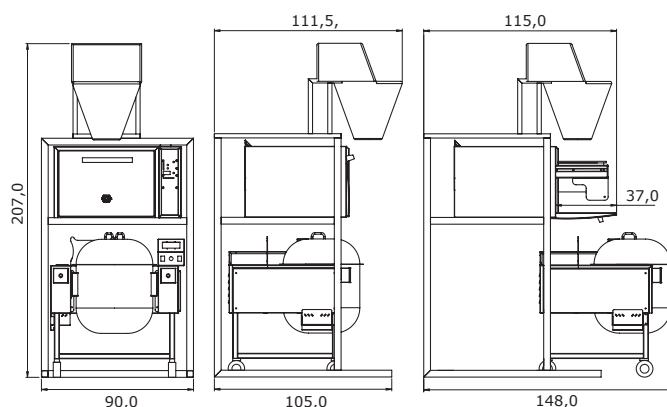

## TORA

Dimensioni • Dimensions • Abmessungen Dim. • Medidas Dimensões • Размеры	cm	L 90,0 P 111,5 H 207,0
Dimensioni imballo • Packing dimensions Verpackung abmessungen • Dim emballage Medidas del embalaje • Dimensões da embalagem Размеры упаковок	cm	L 100,0 P 121,5 H 212,5
Peso netto • Net weight • Nettogewicht • Poids net Peso neto • Peso líquido • Вес-нетто	kg	182,0
Peso lordo • Gross weight • Bruttogewicht • Poids brut Peso bruto • Peso bruto • Вес-брутто	kg	202,0